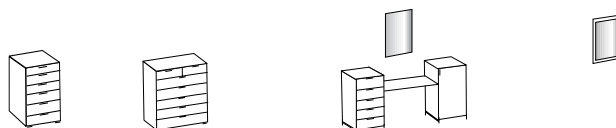

Schubkasten-Schubkasten- Frisierkombination Hängespiegel
kommode kommode 2 Einlegeböden drehbar

Artikel-Nr.	683	684	111	919
Breite (cm)	58	61	172	60
Höhe (cm)	112	112	92	106
Tiefe (cm)	41	41	41	4
Gewicht - kg	35	45	65	12
Volumen - cbm	0,0635	0,0799	0,1263	0,0231
Anzahl Colli	1	2	4	1
€